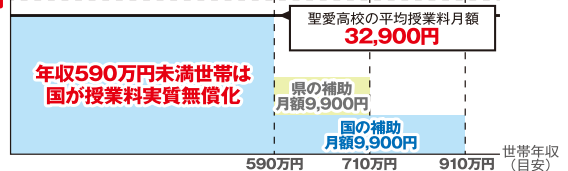

140周年にむけて、まっすぐ。ひたむきに。

Seiai 聖愛通信 2021

2021年度高校体験入学

8/21(土) 本校にて開催!!

詳しい内容や申込方法は、各中学校を通じてお知らせします。
Webページや公式SNSにも掲載します。聖愛中学校体験入学と同日開催です。

全教室に65型4Kディスプレイ&エアコン設置 校舎内各施設も充実

教室

ディスプレイ&iPadで勉強がはかどります

本校では、iPadを「文具」の一つと考え、授業中はもちろん、休み時間等でも、自宅でも自由に使えます。Wi-Fiがない環境でも、スマホと同じように、どこでも自分の好きなタイミングで、自由な使い方ができます。

入学金60,000円 就学支援金制度が拡充・授業料も大幅軽減

支給上限月額 33,000円

2020年度進路実績

進学 (大学進学110名 *若干の過年度生を含む)

国公立大学(18名)

弘前大学(医学部医学科) 室蘭工業大学 公立はこだて未来大学 青森公立大学 高崎経済大学 千葉県立保健医療大学